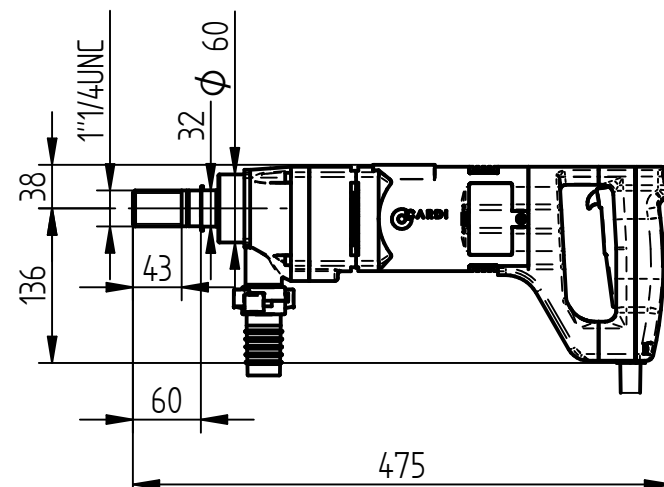

ITEM	CODICE	Q.T	ITEM	CODICE	Q.T
1	505241-3000	1	6	502143	1
2	500927	1	7	502970	1
3	502249	1	8	504207	1
4	506360	1			
5	502966	1			

ITEM	CODICE	Q.TY
30	506160	1
31	502985	1
32	506158	1
33	506166	1
34	506163	1
35	506167	1
36	506168	1
37	501173	1
38	501640	1
39	501589	1
40	500898	1
41	502991	1
42	500030	1
43	505809	1
44	502057	3
45	500335	1
46	500775	4
47	502885	1
48	506210	1

ITEM	CODICE	Q.TY	ITEM	CODICE	Q.TY
120	504854	1	126	506280	1
121	506281	1	127	503042	1
122	503237	1	128	501156	1
123	500903	2	129	500004	2
124	500190	2	130	503250	6
125	506550	1	132	505874	2

UNTIL THE SERIAL NUMBER
1811137

ITEM	CODICE	Q.TY
91	505224	1
92	500210	1
93	501750	1

ITEM	CODICE	Q.TY
71	502958	1
72	504319	1
73	500322	1
74	501821	1
75	500245	1

ITEM	CODICE	Q.TY
101	502986	1
102	500027	1
103	500103	2
104	502447	1
105	502413	1
106	502425	3
107	502424	1

Kit Guarnizioni, Tenute, O Ring ...
Kit Gasket, Seals, O Ring ...
506170

T2000 MA-13 (230V)

13 / 05 / 2020