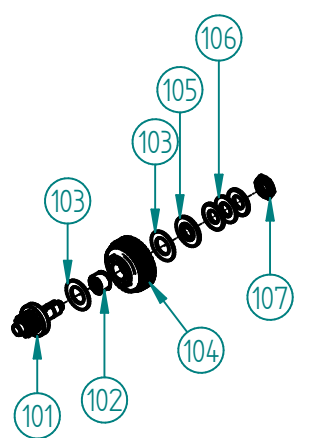

ITEM	CODICE	Q.TY	ITEM	CODICE	Q.TY	ITEM	CODICE	Q.TY
51	502973	1	55	502018	4	59	502796	1
52	502124	2	56	501869	1	60	505226	1
53	503166	2	57	503966	1	61	503940	1
54	502125	2	58	502349	1			

FROM THE SERIAL NUMBER
1811137

UNTIL THE SERIAL NUMBER
1811137

ITEM	CODICE	Q.TY
81	505243	1
82	505245	1

ITEM	CODICE	Q.TY
91	505224	1
92	500210	1
93	501750	1

ITEM	CODICE	Q.TY	ITEM	CODICE	Q.TY
120	504854	1	126	506280	1
121	506281	1	127	503042	1
122	503237	1	128	501156	1
123	500903	2	129	500004	2
124	500190	2	130	503250	6
125	506550	1	132	505874	2

ITEM	CODICE	Q.TY	ITEM	CODICE	Q.TY
200	503242	1	205	503250	2
201	503637	1	206	503246	2
202	503636	1	207	501850	2
203	500903	4	208	501156	1
204	503247	2	209	501155	2

ITEM	CODICE	Q.TY
71	502958	1
72	504319	1
73	500322	1
74	501821	1
75	500245	1

ITEM	CODICE	Q.TY
101	502986	1
102	500027	1
103	500103	2
104	503435	1
105	502413	1
106	502425	3
107	502424	1

Kit Guarnizioni, Tenute, O Ring ...
Kit Gasket, Seals, O Ring ...
506170

T2000 MA-14 (230V)