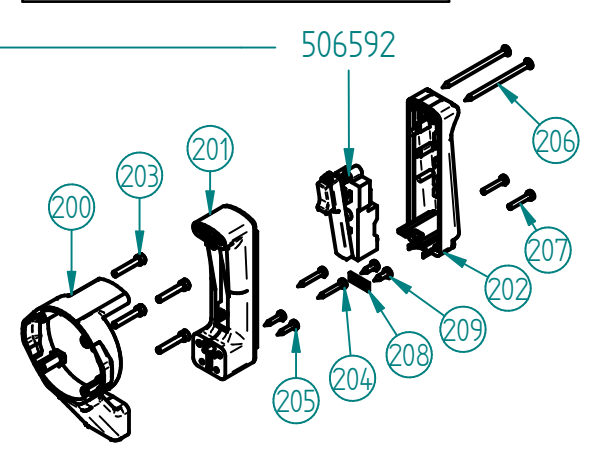

ITEM	CODICE	Q.TY	ITEM	CODICE	Q.TY
1	505241	1	5	502966	1
2	500927	1	6	502143	1
3	503438	1	7	502970	1
4	506360	1	8	504207	1

ITEM	CODICE	Q.TY
30	506160	1
31	502985	1
32	506158	1
33	506166	1
34	506164	1
35	506167	1
36	506168	1
37	501173	1
38	501640	1
39	501589	1
40	500898	1
41	503442	1
42	500030	1
43	505809	1
44	502057	3
45	500335	1
46	500775	4
47	502885	1
48	506210	1

ITEM	CODICE	Q.TY	ITEM	CODICE	Q.TY	ITEM	CODICE	Q.TY
51	502973	1	55	502018	4	59	502796	1
52	502124	2	56	501869	1	60	505226	1
53	503166	2	57	503966	1	61	503940	1
54	502125	2	58	502349	1			

FROM THE SERIAL NUMBER
1811137

ITEM	CODICE	Q.TY	ITEM	CODICE	Q.TY
120	504854	1	126	506280	1
121	506281	1	127	503042	1
122	503237	1	128	501156	1
123	500903	2	129	500004	2
124	500190	2	130	503250	6
125	506550	1	132	505874	2

UNTIL THE SERIAL NUMBER
1811137

Kit Guarnizioni, Tenute, O Ring ...
Kit Gasket, Seals, O Ring ...
506170

T2000 MA-15 (230V)