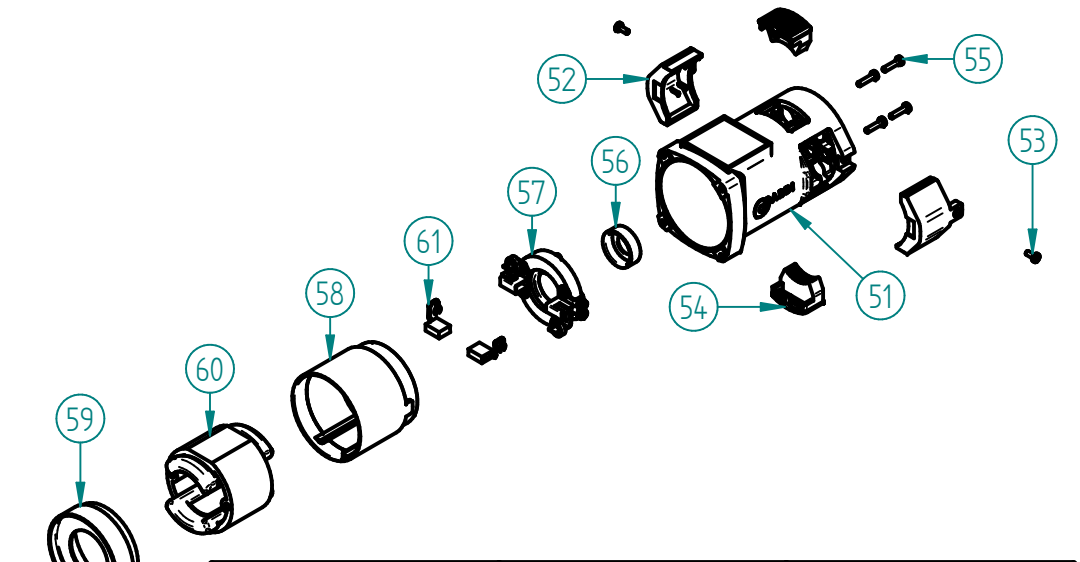

ITEM	CODICE	Q.TY	ITEM	CODICE	Q.TY
1	505241	1	5	502966	1
2	500927	1	6	502143	1
3	503438	1	7	502970	1
4	506360	1	8	504207	1

ITEM	CODICE	Q.TY
30	506160	1
31	502985	1
32	506158	1
33	506166	1
34	506164	1
35	506167	1
36	506168	1
37	501173	1
38	501640	1
39	501589	1
40	500898	1
41	503442	1
42	500030	1
43	505809	1
44	502057	3
45	500335	1
46	500775	4
47	502885	1
48	506210	1

ITEM	CODICE	Q.TY	ITEM	CODICE	Q.TY	ITEM	CODICE	Q.TY
51	502973	1	55	502018	4	59	502796	1
52	502124	2	56	501869	1	60	505226	1
53	503166	2	57	503966	1	61	503940	1
54	502125	2	58	502349	1			

FROM THE SERIAL NUMBER
1811137

ITEM	CODICE	Q.TY	ITEM	CODICE	Q.TY
120	504854	1	126	506280	1
121	506281	1	127	503042	1
122	503237	1	128	501156	1
123	500903	2	129	500004	2
124	500190	2	130	503250	6
125	506550	1	132	505874	2

UNTIL THE SERIAL NUMBER
1811137

Kit Guarnizioni, Tenute, O Ring ...
Kit Gasket, Seals, O Ring ...
506170

T2000 MA-15 (230V)