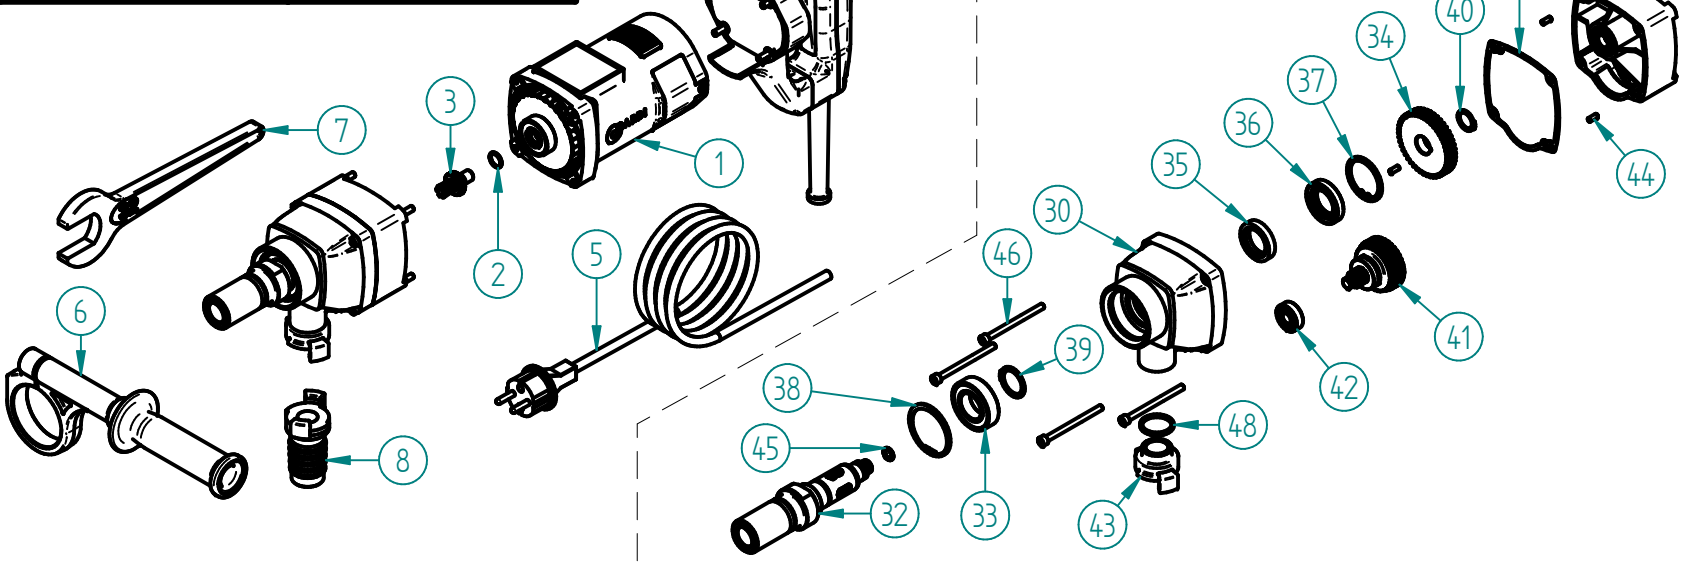

ITEM	CODICE	Q.TY	ITEM	CODICE	Q.TY
1	505241	1	5	502966	1
2	500927	1	6	502143	1
3	503438	1	7	502970	1
4	506360	1	8	504207	1

ITEM	CODICE	Q.TY
30	506160	1
31	502985	1
32	506158	1
33	506166	1
34	506164	1
35	506167	1
36	506168	1
37	501173	1
38	501640	1
39	501589	1
40	500898	1
41	503442	1
42	500030	1
43	505809	1
44	502057	3
45	500335	1
46	500775	4
47	502885	1
48	506210	1

ITEM	CODICE	Q.TY	ITEM	CODICE	Q.TY	ITEM	CODICE	Q.TY
51	502973	1	55	502018	4	59	502796	1
52	502124	2	56	501869	1	60	505226	1
53	503166	2	57	503966	1	61	503940	1
54	502125	2	58	502349	1			

FROM THE SERIAL NUMBER
1811137

ITEM	CODICE	Q.TY	ITEM	CODICE	Q.TY
120	504854	1	126	506280	1
121	506281	1	127	503042	1
122	503237	1	128	501156	1
123	500903	2	129	500004	2
124	500190	2	130	503250	6
125	506550	1	132	505874	2

UNTIL THE SERIAL NUMBER
1811137

Kit Guarnizioni, Tenute, O Ring ...
Kit Gasket, Seals, O Ring ...
506170

T2000 MA-15 (230V)