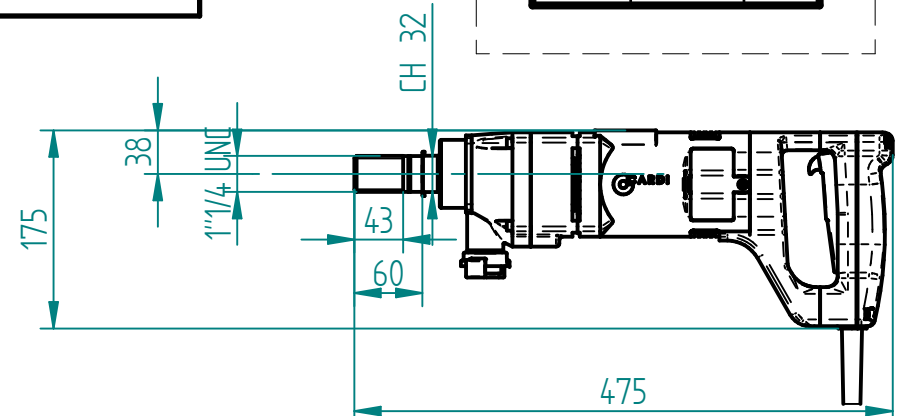

ITEM	CODICE	Q.TY
81	505224	1
82	500210	1
83	501750	1

503090