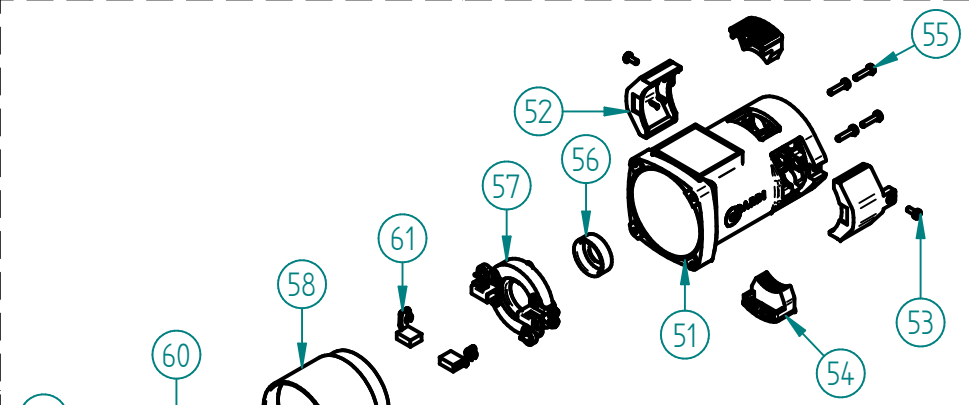

UNTIL THE SERIAL NUMBER  
1811137

ITEM	CODICE	Q.TY	ITEM	CODICE	Q.TY
200	503242	1	205	503250	2
201	503637	1	206	503246	2
202	503636	1	207	501850	2
203	500903	4	208	501156	1
204	503247	2	209	501155	2

ITEM	CODICE	Q.TY	ITEM	CODICE	Q.TY
71	502986	1	75	502413	1
72	500027	1	76	502425	3
73	500103	2	77	502424	1
74	503435	1			

Kit Guarnizioni, Tenute, O Ring ...  
Kit Gasket, Seals, O Ring ...  
506170

ITEM	CODICE	Q.TY	ITEM	CODICE	Q.TY
51	502973	1	57	503966	1
52	502124	2	58	502349	1
53	503166	2	59	502796	1
54	502125	2	60	505226	1
55	502018	4	61	503940	1
56	501869	1			