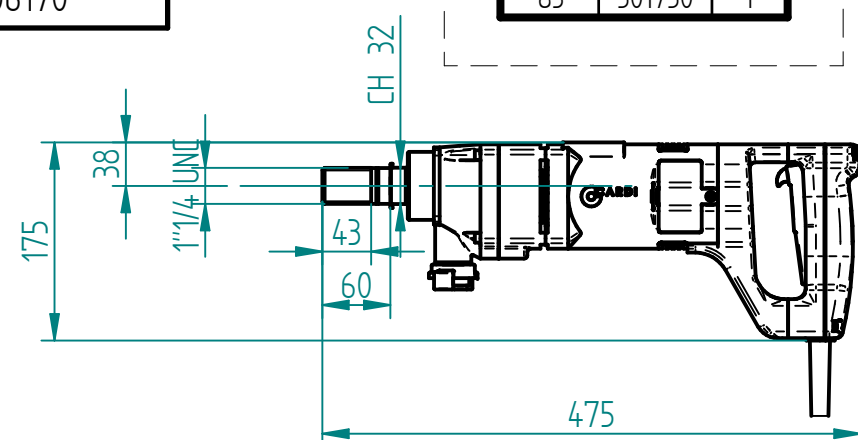

T2000 ME-15 (230V)

27 / 11 / 2019