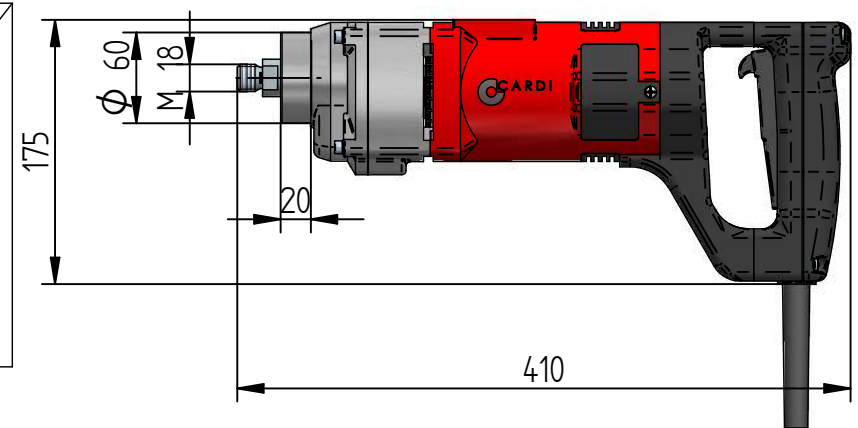

31 / 08 / 2020