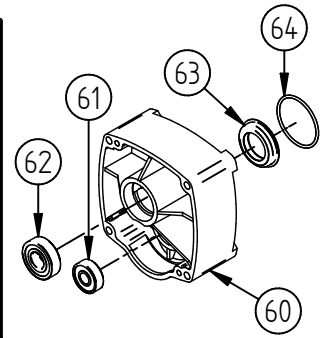

ITEM	CODICE	Q.TY
205	503250	2
206	503246	2
207	501850	2
208	501156	1
209	501155	2

ITEM	CODICE	Q.TY
90	502973-3000	1
91	502124	2
92	503166	2
93	502125	2
94	502018	4
95	501869	1
96	503966	1

ITEM	CODICE	Q.TY
97	502349	1
98	502796	1
99	505226	1
100	503940	1

item 80 - 505243

ITEM	CODICE	Q.TY
110	505224	1
111	500210	1
112	501750	1

item 81 - 505245

ITEM	CODICE	Q.TY
50	502957	1
51	500030	1
52	501747	1
53	502987	1
54	502988	1

item 30 - 502984

ITEM	CODICE	Q.TY
60	502958	1
61	504319	1
62	500322	1
63	501821	1
64	500245	1

item 37 - 502985

KIT GUARNIZIONI, TENUTE, O-RING
KIT GASKET, SEALS, O-RING

503064

T2000 MS-14 (230V)

03 / 05 / 2020