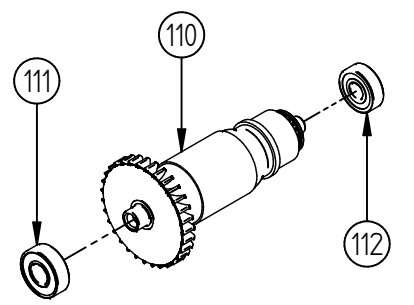

ITEM	CODICE	Q.TY
120	504854	1
121	506281	1
122	503237	1
123	500903	2
124	500190	2
125	506550	1

ITEM	CODICE	Q.TY
126	506280	1
127	503042	1
128	501156	1
129	500004	2
130	503250	6
132	505874	2

ITEM	CODICE	Q.TY
200	503242	1
201	503637	1
202	503636	1
203	500903	4
204	503247	2

ITEM	CODICE	Q.TY
205	503250	2
206	503246	2
207	501850	2
208	501156	1
209	501155	2

ITEM	CODICE	Q.TY
90	502973-3000	1
91	502124	2
92	503166	2
93	502125	2
94	502018	4
95	501869	1
96	503966	1

ITEM	CODICE	Q.TY
97	502349	1
98	502796	1
99	505226	1
100	503940	1

item 80 - 505243

ITEM	CODICE	Q.TY
110	505224	1
111	500210	1
112	501750	1

item 81 - 505245

ITEM	CODICE	Q.TY
50	502957	1
51	500030	1
52	501747	1
53	502987	1
54	502988	1

item 30 - 502984

ITEM	CODICE	Q.TY
60	502958	1
61	504319	1
62	500322	1
63	501821	1
64	500245	1

item 37 - 502985

KIT GUARNIZIONI, TENUTE, O-RING
KIT GASKET, SEALS, O-RING

503064

T2000 MS-14 (230V)

03 / 05 / 2020